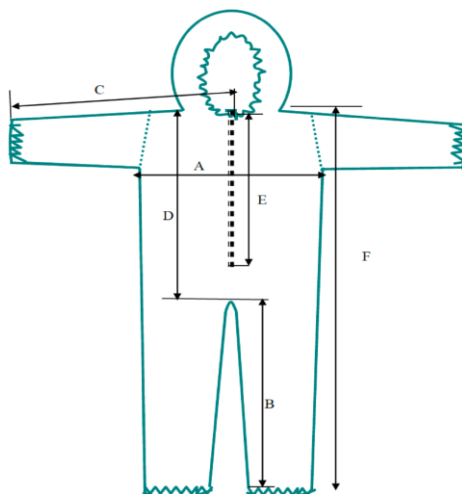

Scheda tecnica 08290 ISSA CHEM /
Technical data sheet 08290 ISSA CHEM

Identificazione articolo/Item identification					
Cod. comm.le Industrial Starter/ IS commercial item code:	08290	Cod. art. fornitore/ Supplier item code*:	C 3001-H	Cod. fornitore/ Supplier code:	101017
Cod. colore Industrial Starter/ Industrial Starter colour code:	-	[X]	Articolo del catalogo/Item from catalogue		
		[-]	Articolo personalizzato/Customized item		
		Codice cliente/Customer code:		N/A	
Nome articolo/Item name:	Tuta con cappuccio tipo 5/6 in film microporoso "ISSA CHEM" / "ISSA CHEM" microporous film type 5/6 coverall w/hood				

Descrizione tecnica dell'articolo/Technical item description	
Composizione/ Composition :	Polipropilene + polietilene / Polypropilene + polyethylene
Grammatura / Basic weight:	65 g/m² / gsm 65
Colore / Colour :	Bianco / White
Accessori / Accessories :	Cappuccio fisso, orli, polsini e vita elasticizzati Zip frontale e flap richiudibile
Loghi / Logos :	
Taglie / Sizes:	S - 3XL
Istruzioni di lavaggio / Washing labels:	
Imballo / Packaging:	n. 100 pz (n. 4 sottoimballe da n. 25 pz) imbustati singolarmente per cartone / n. 100 pcs (n. 4 underpacking x n. 25 pcs) packed by single polybag per export carton

**Scheda tecnica 08290 ISSA CHEM /
Technical data sheet 08290 ISSA CHEM**

	Misure delle taglie/Size measurements [cm]					
Taglia/Size:	S	M	L	XL	XXL	XXXL
A. Torace / Chest:	61	64	67	70	73	76
B. Lunghezza gamba / Leg length:	76	78	80	82	84	86
C. Centro posteriore - polsini / Center back - cuffs:	88,5	92	93,5	95	96,5	98
D. Spalla – cavallo / Shoulder - crotch	89	92	95	98	101	104
E. Lunghezza zip / Zipper length:	75	80	80	85	85	90
F. Lunghezza totale / Body length:	165	170	175	180	185	190